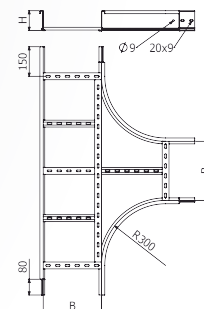

## KP-1B Koleno žebříku

označení	B [mm]	H [mm]	objednací kód		
			SZ	ZZ	A2/A4
KP-1B 90° (R300) 150/60	150	60	ARB-24230119	ARB-22230119	
KP-1B 90° (R300) 200/60	200		ARB-24230120	ARB-22230120	
KP-1B 90° (R300) 300/60	300		ARB-24230122	ARB-22230122	
KP-1B 90° (R300) 400/60	400		ARB-24230123	ARB-22230123	
KP-1B 90° (R300) 500/60	500		ARB-24230124	ARB-22230124	
KP-1B 90° (R300) 150/100	150	100	ARB-24230148	ARB-22230148	
KP-1B 90° (R300) 200/100	200		ARB-24230149	ARB-22230149	
KP-1B 90° (R300) 300/100	300		ARB-24230151	ARB-22230151	
KP-1B 90° (R300) 400/100	400		ARB-24230152	ARB-22230152	
KP-1B 90° (R300) 500/100	500		ARB-24230153	ARB-22230153	

## TP-1B T-kus žebříku

označení	B [mm]	H [mm]	objednací kód		
			SZ	ZZ	A2/A4
TP-1B (R300) 150/60	150	60	ARB-24320119	ARB-22320119	
TP-1B (R300) 200/60	200		ARB-24320120	ARB-22320120	
TP-1B (R300) 300/60	300		ARB-24320122	ARB-22320122	
TP-1B (R300) 400/60	400		ARB-24320123	ARB-22320123	
TP-1B (R300) 500/60	500		ARB-24320124	ARB-22320124	
TP-1B (R300) 150/100	150	100	ARB-24320148	ARB-22320148	
TP-1B (R300) 200/100	200		ARB-24320149	ARB-22320149	
TP-1B (R300) 300/100	300		ARB-24320151	ARB-22320151	
TP-1B (R300) 400/100	400		ARB-24320152	ARB-22320152	
TP-1B (R300) 500/100	500		ARB-24320153	ARB-22320153	

## KTWP-1B Koleno žebříku vertikální vnitřní/vnější

označení	B [mm]	H [mm]	objednací kód	
			SZ	A2/A4
KTWP-1B 150/60	150	60	ARB-24290119	
KTWP-1B 200/60	200		ARB-24290120	
KTWP-1B 300/60	300		ARB-24290122	
KTWP-1B 400/60	400		ARB-24290123	
KTWP-1B 500/60	500		ARB-24290124	
KTWP-1B 150/100	150	100	ARB-24290148	
KTWP-1B 200/100	200		ARB-24290149	
KTWP-1B 300/100	300		ARB-24290151	
KTWP-1B 400/100	400		ARB-24290152	
KTWP-1B 500/100	500		ARB-24290153	