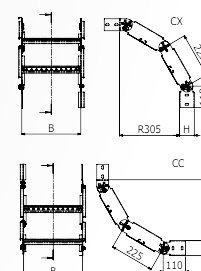

## KP-1B Koleno žebříku

označení	B [mm]	H [mm]	objednací kód		
			SZ	ZZ	A2/A4
KP-1B 90° (R300) 150/60	150	60	ARB-24230119	ARB-22230119	
KP-1B 90° (R300) 200/60	200		ARB-24230120	ARB-22230120	
KP-1B 90° (R300) 300/60	300		ARB-24230122	ARB-22230122	
KP-1B 90° (R300) 400/60	400		ARB-24230123	ARB-22230123	
KP-1B 90° (R300) 500/60	500		ARB-24230124	ARB-22230124	
KP-1B 90° (R300) 150/100	150	100	ARB-24230148	ARB-22230148	
KP-1B 90° (R300) 200/100	200		ARB-24230149	ARB-22230149	
KP-1B 90° (R300) 300/100	300		ARB-24230151	ARB-22230151	
KP-1B 90° (R300) 400/100	400		ARB-24230152	ARB-22230152	
KP-1B 90° (R300) 500/100	500		ARB-24230153	ARB-22230153	

## TP-1B T-kus žebříku

označení	B [mm]	H [mm]	objednací kód		
			SZ	ZZ	A2/A4
TP-1B (R300) 150/60	150	60	ARB-24320119	ARB-22320119	
TP-1B (R300) 200/60	200		ARB-24320120	ARB-22320120	
TP-1B (R300) 300/60	300		ARB-24320122	ARB-22320122	
TP-1B (R300) 400/60	400		ARB-24320123	ARB-22320123	
TP-1B (R300) 500/60	500		ARB-24320124	ARB-22320124	
TP-1B (R300) 150/100	150	100	ARB-24320148	ARB-22320148	
TP-1B (R300) 200/100	200		ARB-24320149	ARB-22320149	
TP-1B (R300) 300/100	300		ARB-24320151	ARB-22320151	
TP-1B (R300) 400/100	400		ARB-24320152	ARB-22320152	
TP-1B (R300) 500/100	500		ARB-24320153	ARB-22320153	

## KTWP-1B Koleno žebříku vertikální vnitřní/vnější

označení	B [mm]	H [mm]	objednací kód	
			SZ	A2/A4
KTWP-1B 150/60	150	60	ARB-24290119	
KTWP-1B 200/60	200		ARB-24290120	
KTWP-1B 300/60	300		ARB-24290122	
KTWP-1B 400/60	400		ARB-24290123	
KTWP-1B 500/60	500		ARB-24290124	
KTWP-1B 150/100	150	100	ARB-24290148	
KTWP-1B 200/100	200		ARB-24290149	
KTWP-1B 300/100	300		ARB-24290151	
KTWP-1B 400/100	400		ARB-24290152	
KTWP-1B 500/100	500		ARB-24290153	