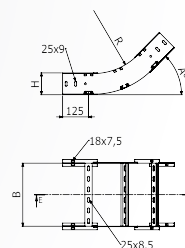

označení	B [mm]	H [mm]	ZZ	A2/A4
			☎	
KSP-1B 150/60	150	60	ARB-22290119	☎
KSP-1B 200/60	200		ARB-22290120	
KSP-1B 300/60	300		ARB-22290122	
KSP-1B 400/60	400		ARB-22290123	
KSP-1B 500/60	500		ARB-22290124	
KSP-1B 150/100	150	100	ARB-22290148	
KSP-1B 200/100	200		ARB-22290149	
KSP-1B 300/100	300		ARB-22290151	
KSP-1B 400/100	400		ARB-22290152	
KSP-1B 500/100	500		ARB-22290153