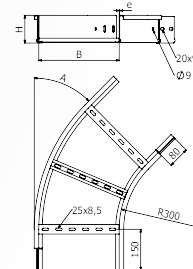

## KP-1B Koleno žebříku

označení	B [mm]	H [mm]	objednací kód		
			SZ	ZZ	A2/A4
KP-1B 90° (R300) 150/60	150	60	ARB-24230119	ARB-22230119	
KP-1B 90° (R300) 200/60	200		ARB-24230120	ARB-22230120	
KP-1B 90° (R300) 300/60	300		ARB-24230122	ARB-22230122	
KP-1B 90° (R300) 400/60	400		ARB-24230123	ARB-22230123	
KP-1B 90° (R300) 500/60	500		ARB-24230124	ARB-22230124	
KP-1B 90° (R300) 150/100	150	100	ARB-24230148	ARB-22230148	
KP-1B 90° (R300) 200/100	200		ARB-24230149	ARB-22230149	
KP-1B 90° (R300) 300/100	300		ARB-24230151	ARB-22230151	
KP-1B 90° (R300) 400/100	400		ARB-24230152	ARB-22230152	
KP-1B 90° (R300) 500/100	500		ARB-24230153	ARB-22230153	

## TP-1B T-kus žebříku

označení	B [mm]	H [mm]	objednací kód		
			SZ	ZZ	A2/A4
TP-1B (R300) 150/60	150	60	ARB-24320119	ARB-22320119	
TP-1B (R300) 200/60	200		ARB-24320120	ARB-22320120	
TP-1B (R300) 300/60	300		ARB-24320122	ARB-22320122	
TP-1B (R300) 400/60	400		ARB-24320123	ARB-22320123	
TP-1B (R300) 500/60	500		ARB-24320124	ARB-22320124	
TP-1B (R300) 150/100	150	100	ARB-24320148	ARB-22320148	
TP-1B (R300) 200/100	200		ARB-24320149	ARB-22320149	
TP-1B (R300) 300/100	300		ARB-24320151	ARB-22320151	
TP-1B (R300) 400/100	400		ARB-24320152	ARB-22320152	
TP-1B (R300) 500/100	500		ARB-24320153	ARB-22320153	

## KTWP-1B Koleno žebříku vertikální vnitřní/vnější

označení	B [mm]	H [mm]	objednací kód	
			SZ	A2/A4
KTWP-1B 150/60	150	60	ARB-24290119	
KTWP-1B 200/60	200		ARB-24290120	
KTWP-1B 300/60	300		ARB-24290122	
KTWP-1B 400/60	400		ARB-24290123	
KTWP-1B 500/60	500		ARB-24290124	
KTWP-1B 150/100	150	100	ARB-24290148	
KTWP-1B 200/100	200		ARB-24290149	
KTWP-1B 300/100	300		ARB-24290151	
KTWP-1B 400/100	400		ARB-24290152	
KTWP-1B 500/100	500		ARB-24290153	